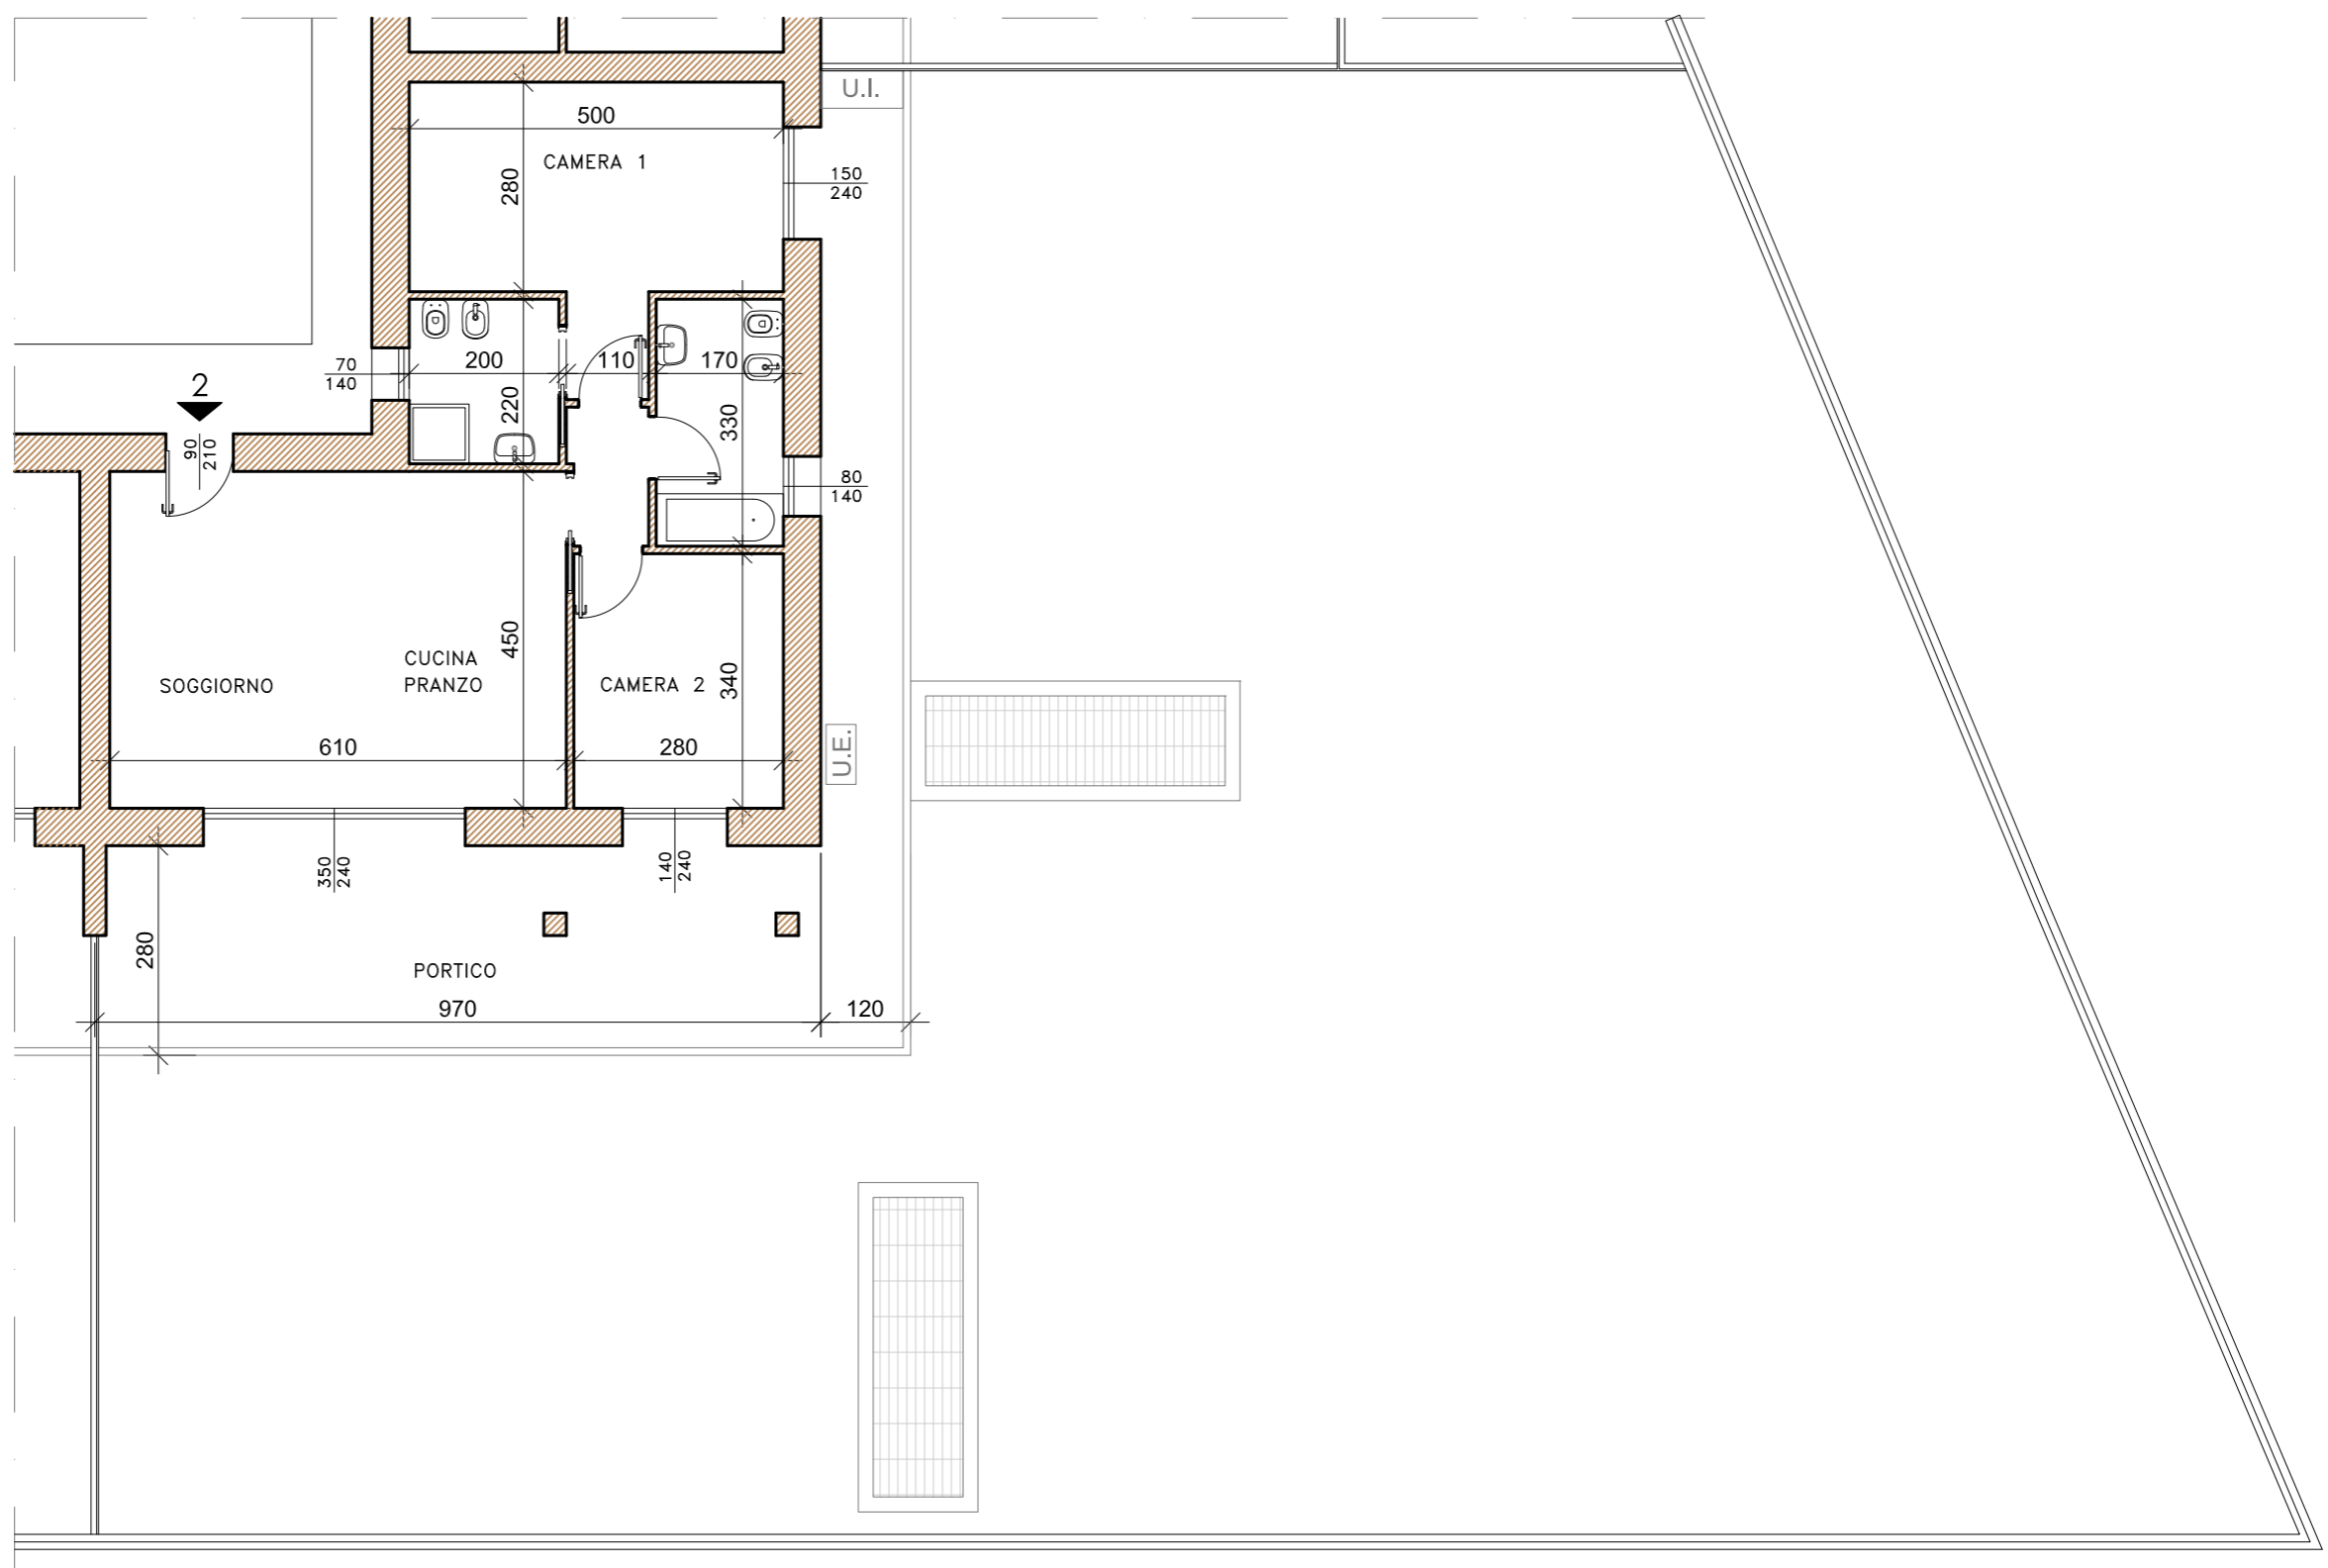

MONZA STORIES

CEDERNA

APPARTAMENTO A2
PIANO TERRA

SUPERFICIE COMMERCIALE: abitazione mq. 82,75, portico mq. 43, giardino mq. 160

MONZA STORIES

CEDERNA

APPARTAMENTO A2 PIANO TERRA

SUPERFICIE COMMERCIALE: abitazione mq. 82,75, portico mq. 43, giardino mq. 160