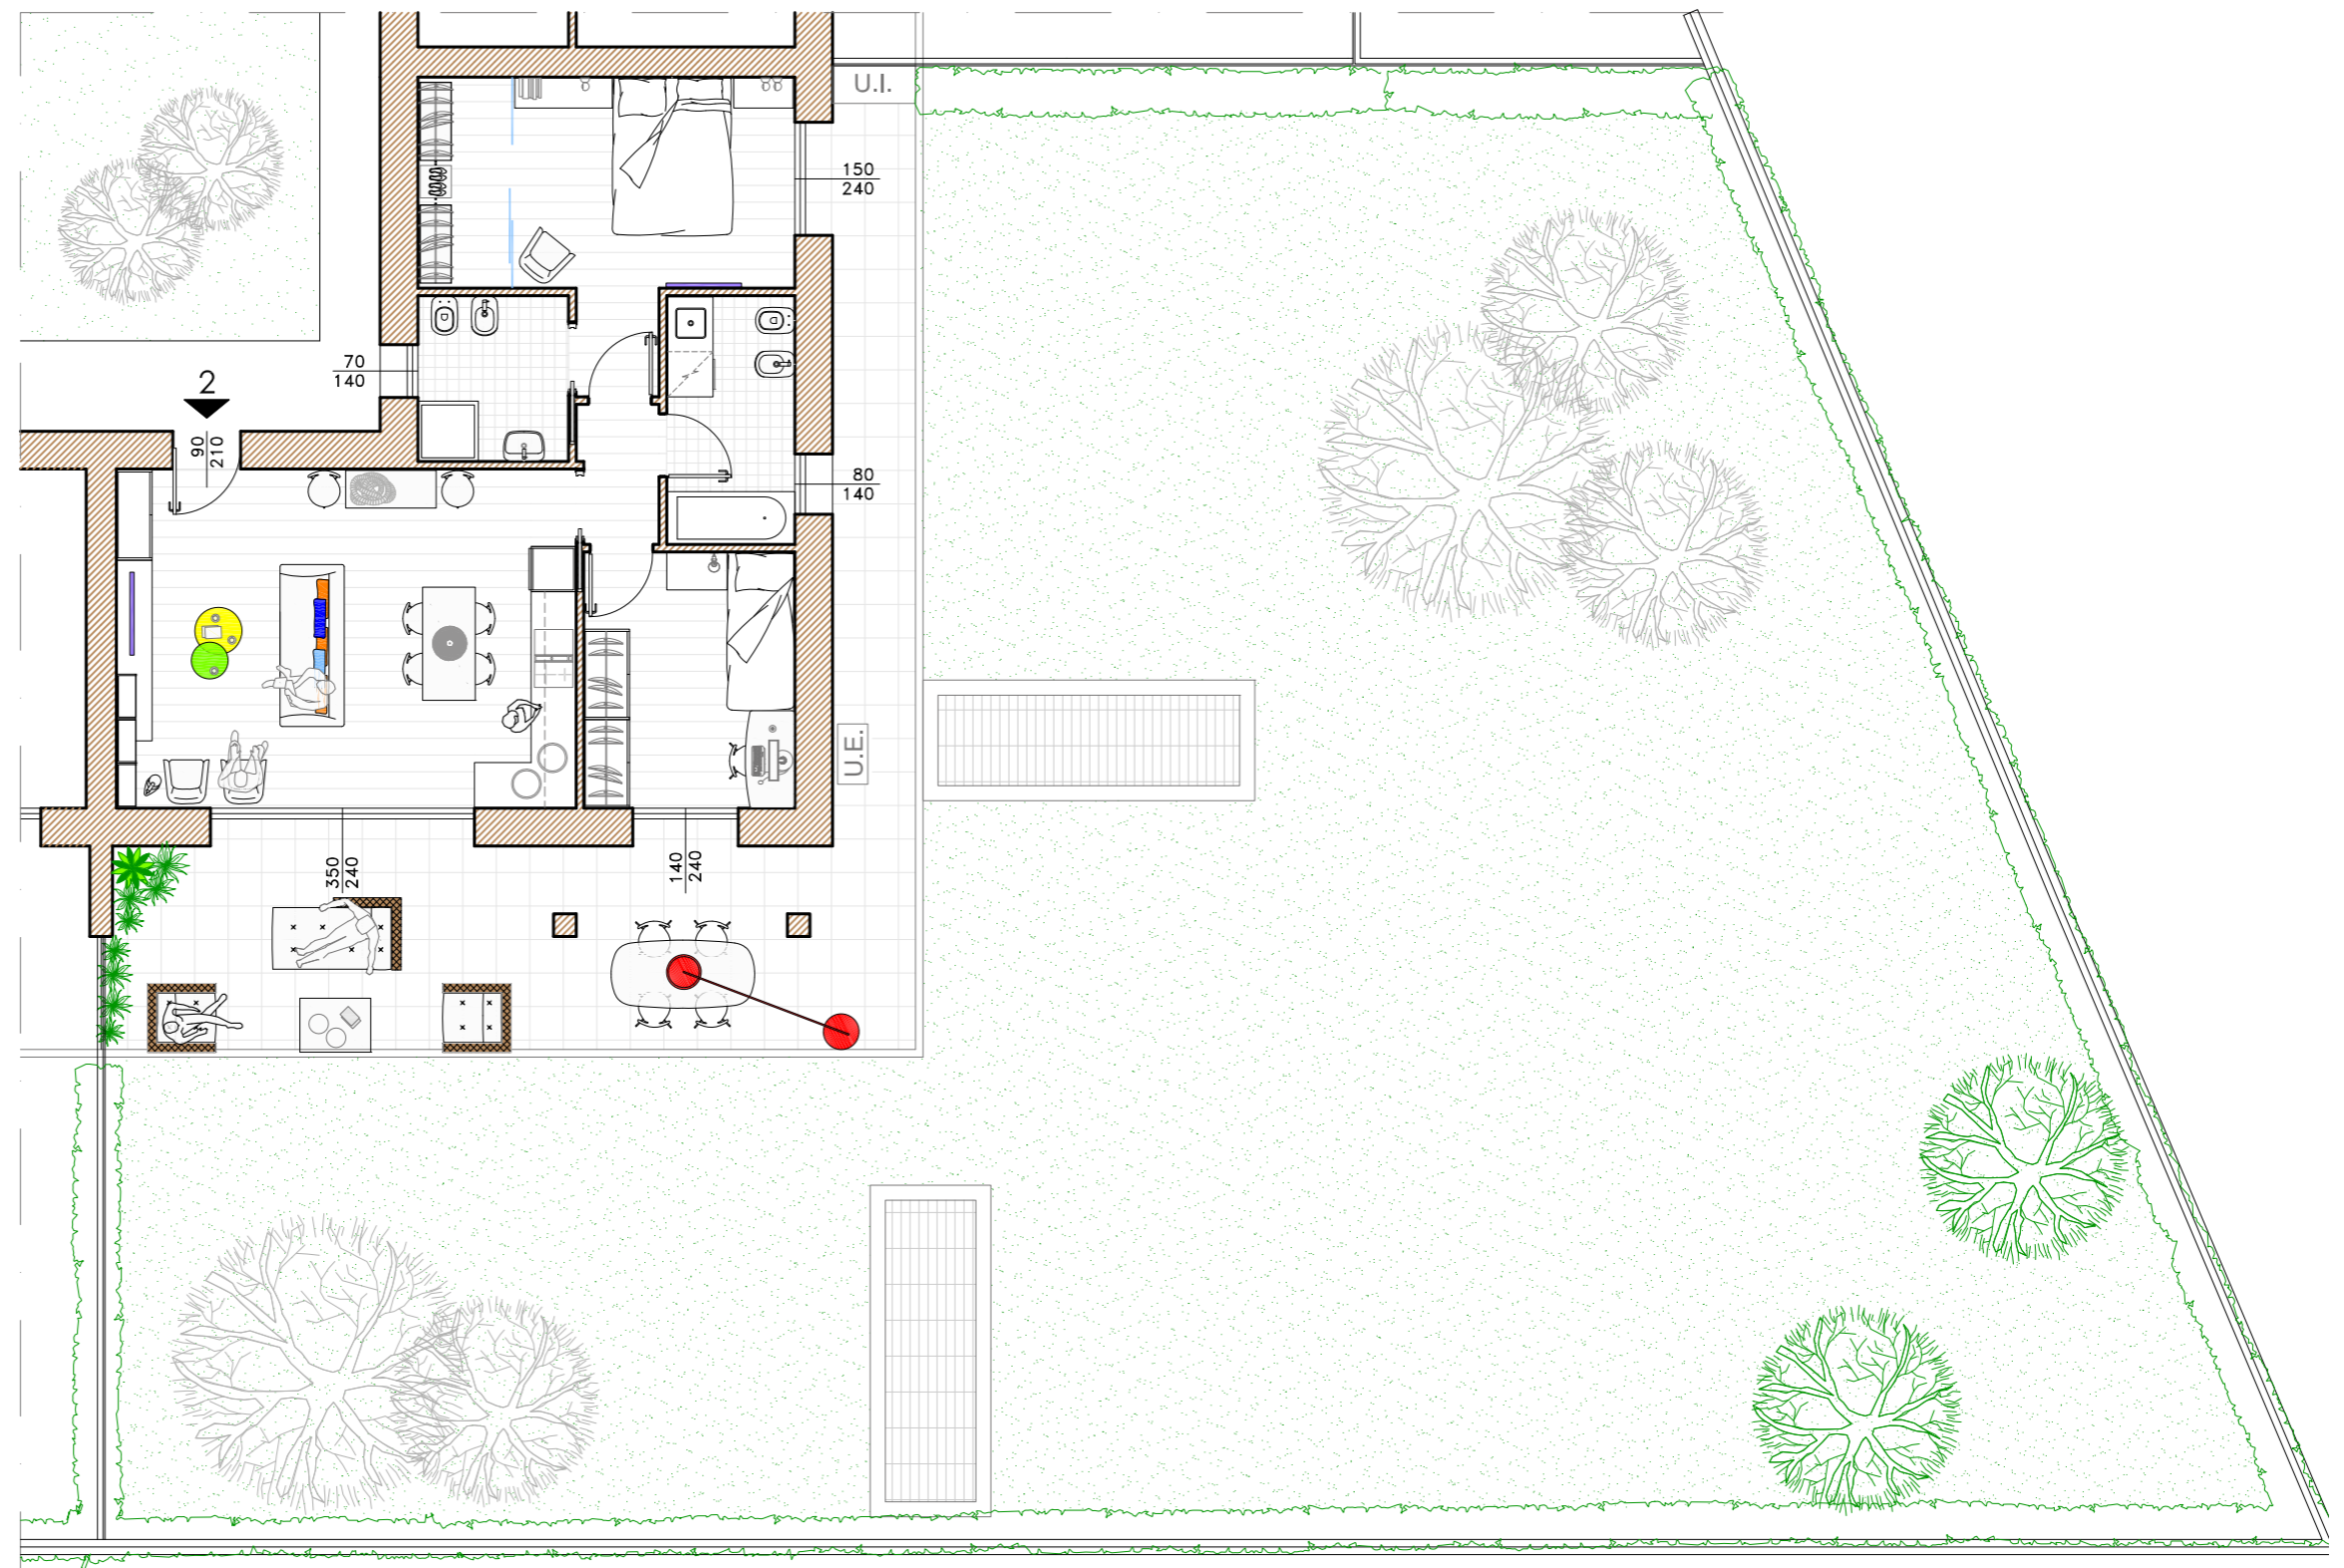

MONZA STORIES

CEDERNA

APPARTAMENTO A2
PIANO TERRA

SUPERFICIE COMMERCIALE: abitazione mq. 82,75, portico mq. 43, giardino mq. 160

MONZA STORIES

CEDERNA

APPARTAMENTO A2 PIANO TERRA

SUPERFICIE COMMERCIALE: abitazione mq. 82,75, portico mq. 43, giardino mq. 160