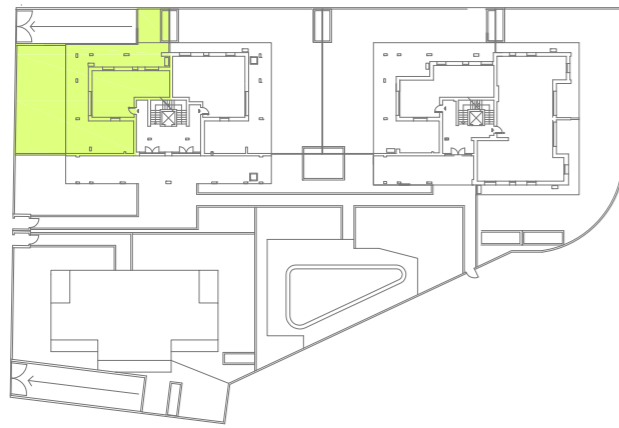

MONZA STORIES

AGUGGIARI

B0

PIANO TERRA

SUPERFICIE COMMERCIALE: abitazione mq. 63,00, portico mq. 78,70, loggia mq. 27,08, giardino mq. 100

MONZA STORIES

AGUGGIARI

B0

PIANO TERRA

SUPERFICIE COMMERCIALE: abitazione mq. 63,00, portico mq. 78,70, loggia mq. 27,08, giardino mq. 100