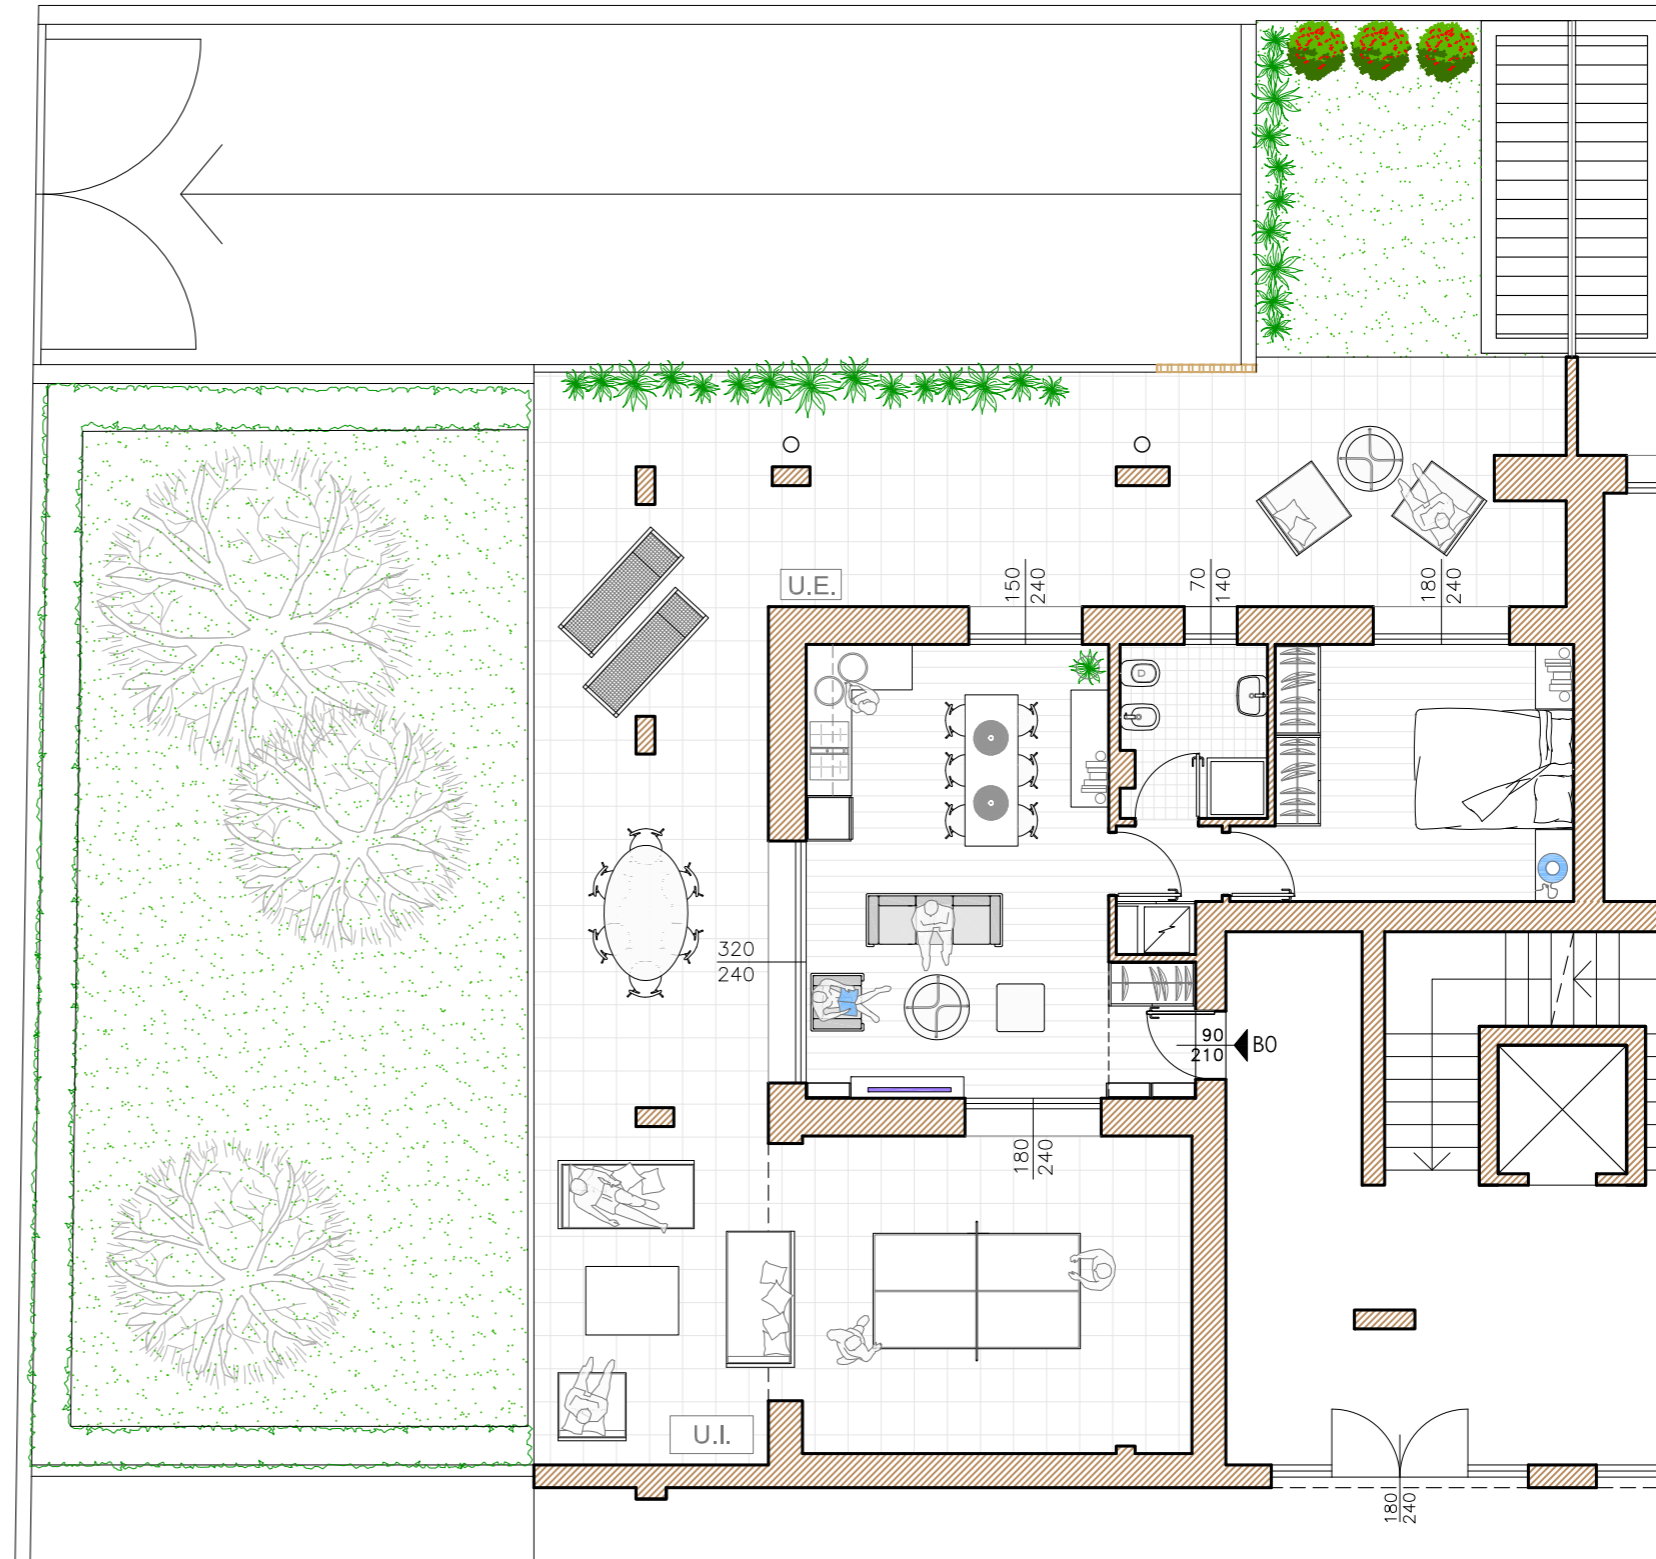

MONZA STORIES

AGUGGIARI

B0

PIANO TERRA

SUPERFICIE COMMERCIALE: abitazione mq. 63,00, portico mq. 78,70, loggia mq. 27,08, giardino mq. 100

MONZA STORIES

AGUGGIARI

B0

PIANO TERRA

SUPERFICIE COMMERCIALE: abitazione mq. 63,00, portico mq. 78,70, loggia mq. 27,08, giardino mq. 100