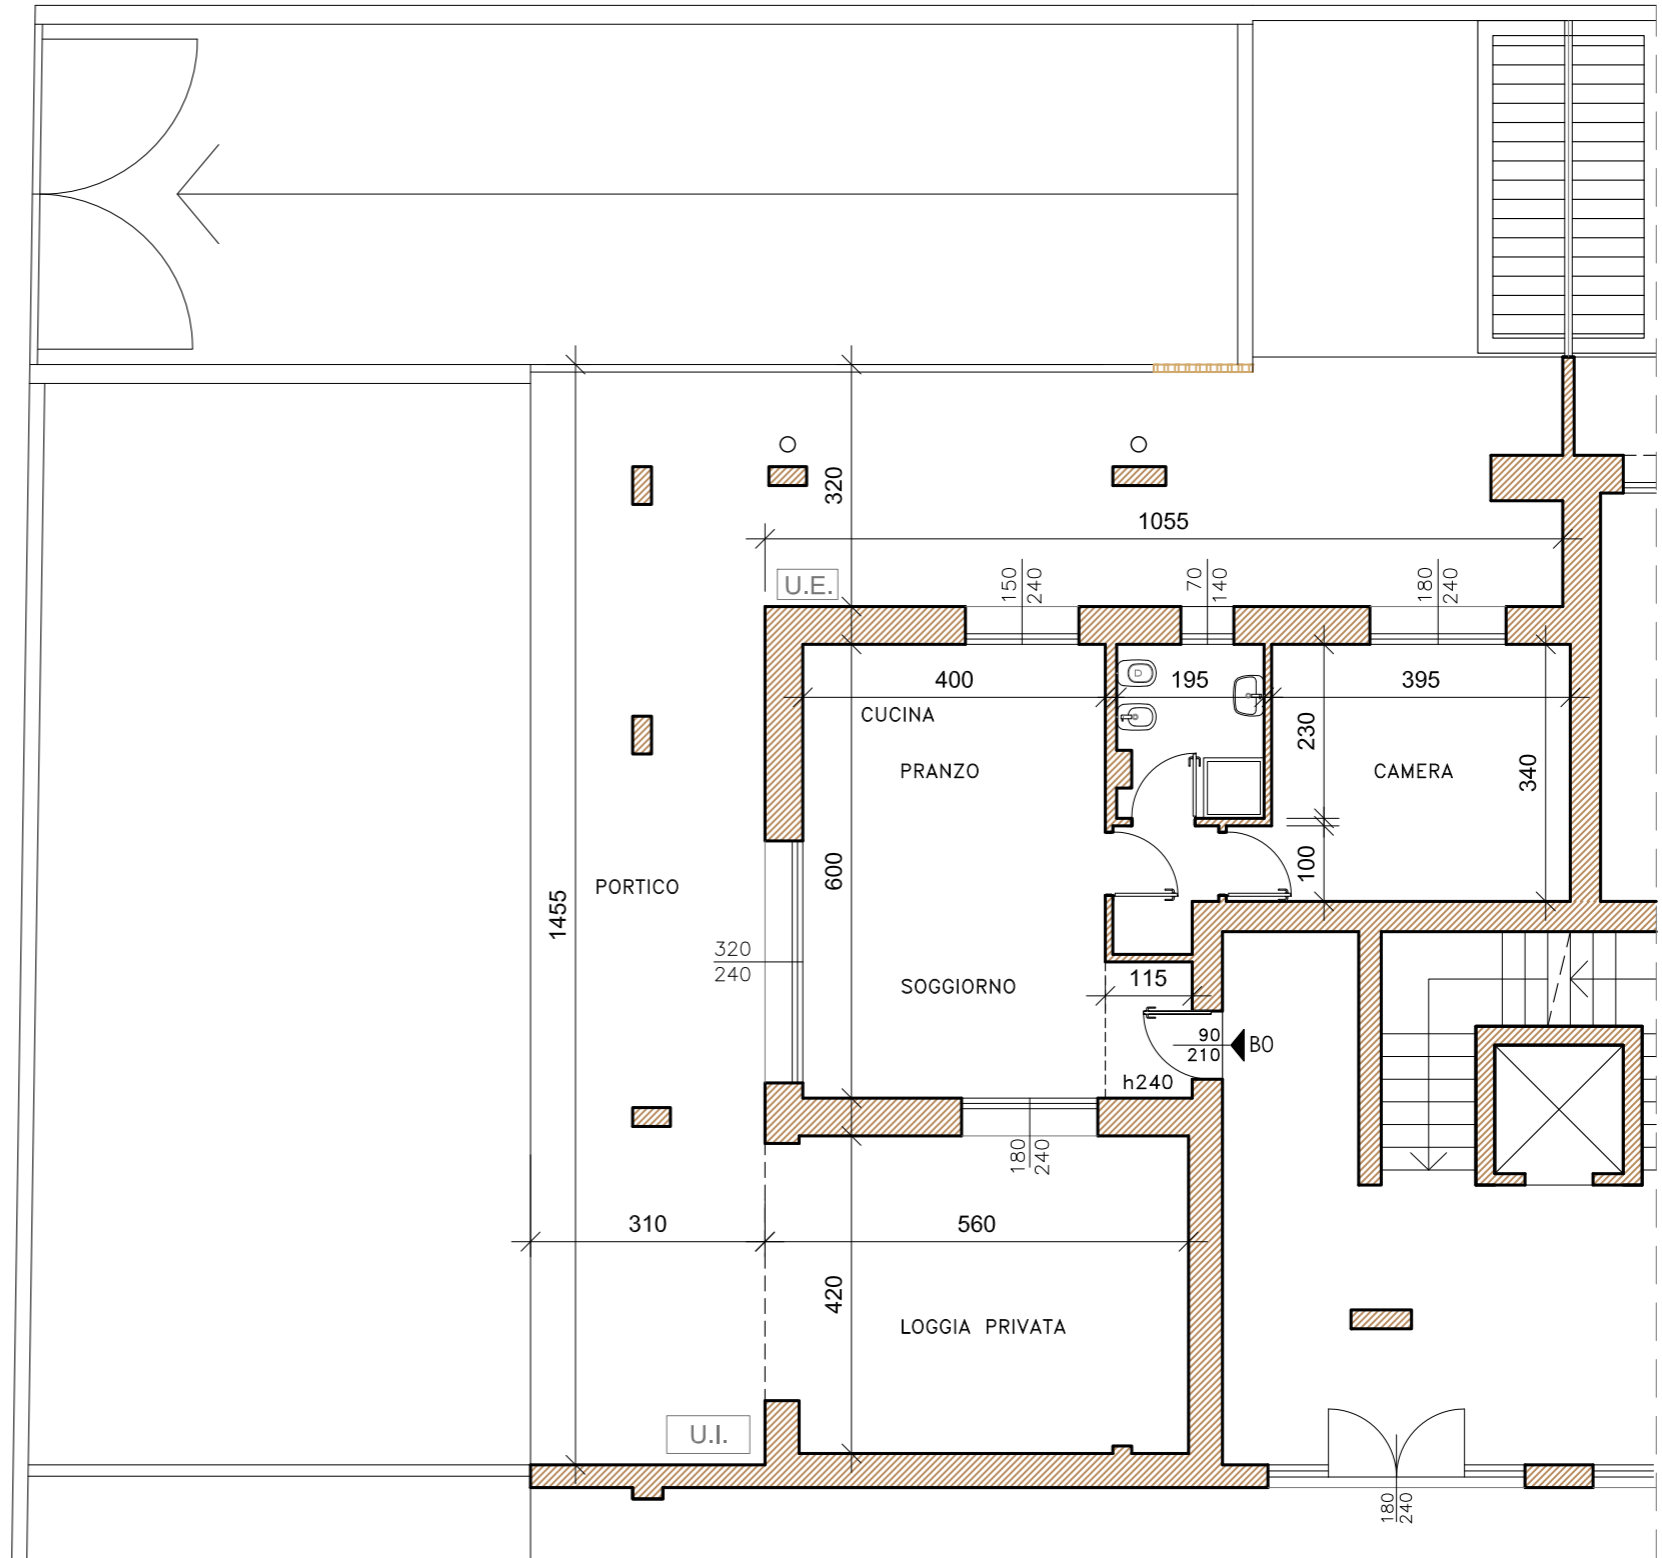

MONZA STORIES

AGUGGIARI

B0

PIANO TERRA

SUPERFICIE COMMERCIALE: abitazione mq. 63,00, portico mq. 78,70, loggia mq. 27,08, giardino mq. 100

MONZA STORIES

AGUGGIARI

B0

PIANO TERRA

SUPERFICIE COMMERCIALE: abitazione mq. 63,00, portico mq. 78,70, loggia mq. 27,08, giardino mq. 100