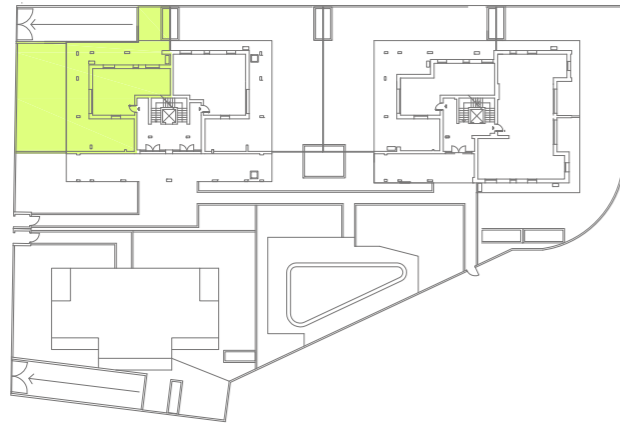

MONZA STORIES

AGUGGIARI

B0

PIANO TERRA

SUPERFICIE COMMERCIALE: abitazione mq. 63,00, portico mq. 78,70, loggia mq. 27,08, giardino mq. 100

MONZA STORIES

AGUGGIARI

B0

PIANO TERRA

SUPERFICIE COMMERCIALE: abitazione mq. 63,00, portico mq. 78,70, loggia mq. 27,08, giardino mq. 100