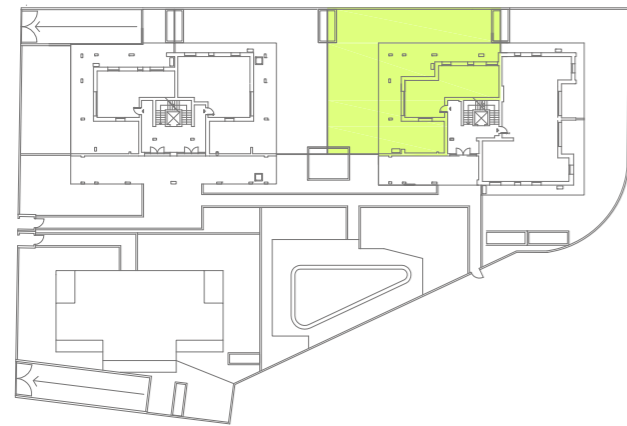

MONZA STORIES

AGUGGIARI

C1

PIANO TERRA

SUPERFICIE COMMERCIALE: abitazione mq. 75,30, portico mq. 85,08, loggia mq. 27,25, giardino mq. 185

MONZA STORIES

AGUGGIARI

C1

PIANO TERRA

SUPERFICIE COMMERCIALE: abitazione mq. 75,30, portico mq. 85,08, loggia mq. 27,25, giardino mq. 185