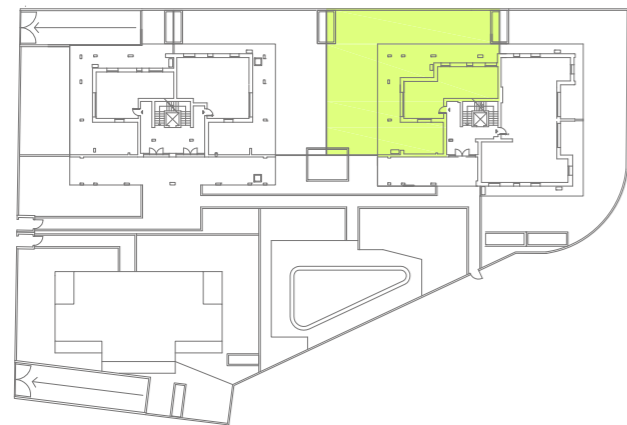

MONZA STORIES

AGUGGIARI

C1

PIANO TERRA

SUPERFICIE COMMERCIALE: abitazione mq. 75,30, portico mq. 85,08, loggia mq. 27,25, giardino mq. 185

MONZA STORIES

AGUGGIARI

C1

PIANO TERRA

SUPERFICIE COMMERCIALE: abitazione mq. 75,30, portico mq. 85,08, loggia mq. 27,25, giardino mq. 185