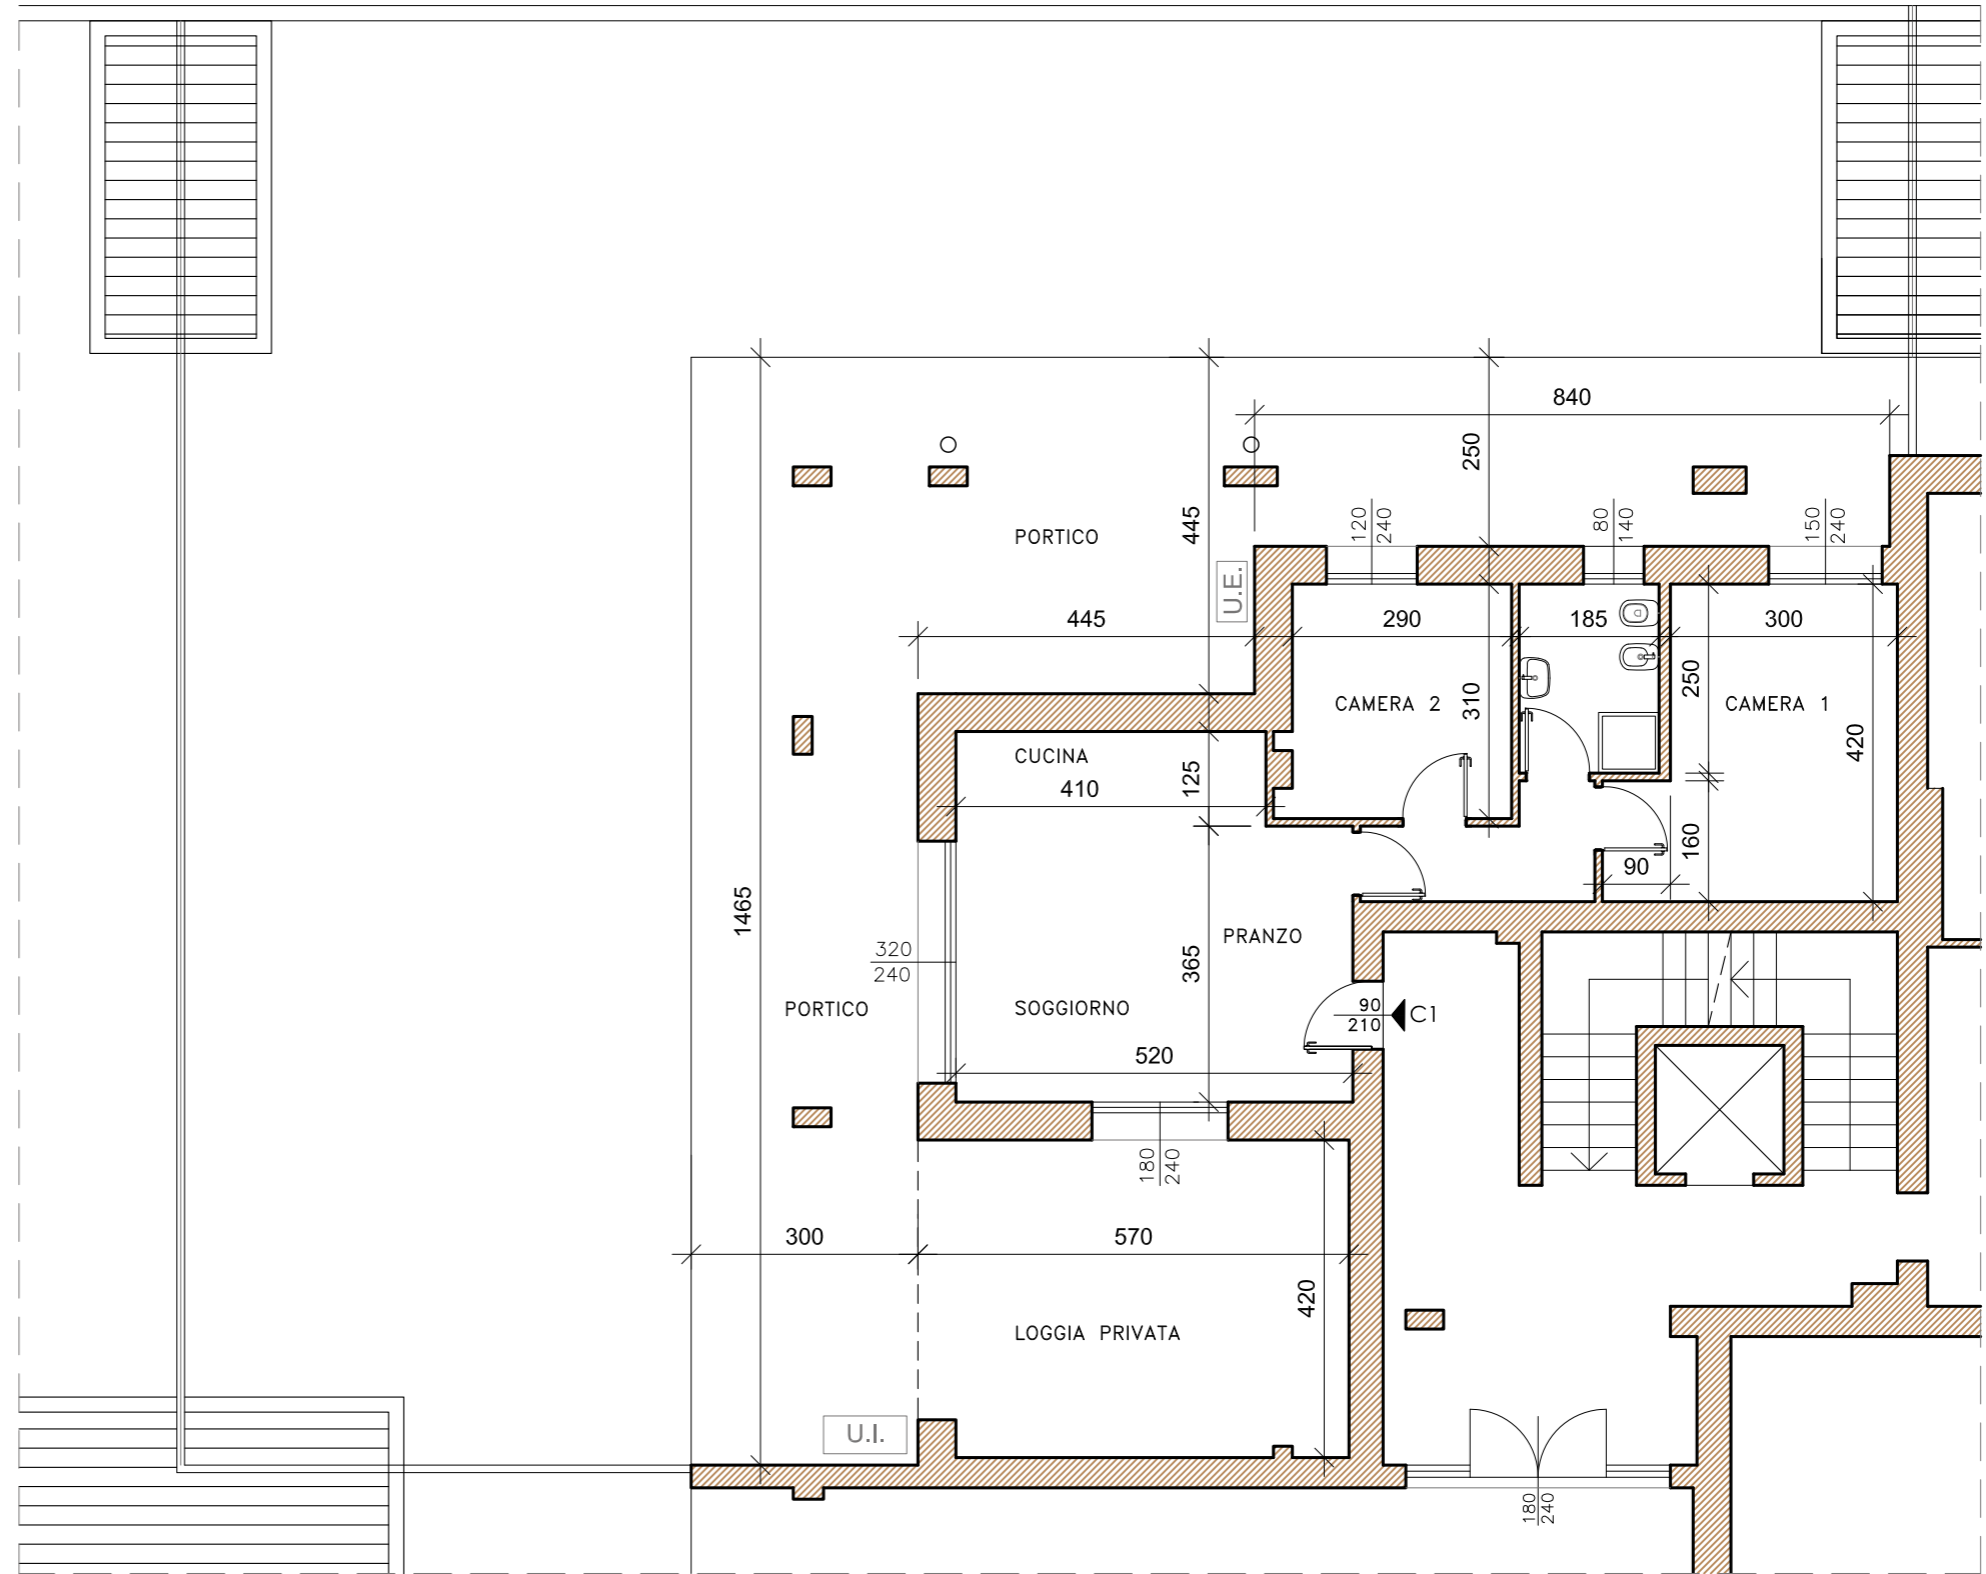

MONZA STORIES

AGUGGIARI

C1

PIANO TERRA

SUPERFICIE COMMERCIALE: abitazione mq. 75,30, portico mq. 85,08, loggia mq. 27,25, giardino mq. 185

MONZA STORIES

AGUGGIARI

C1

PIANO TERRA

SUPERFICIE COMMERCIALE: abitazione mq. 75,30, portico mq. 85,08, loggia mq. 27,25, giardino mq. 185