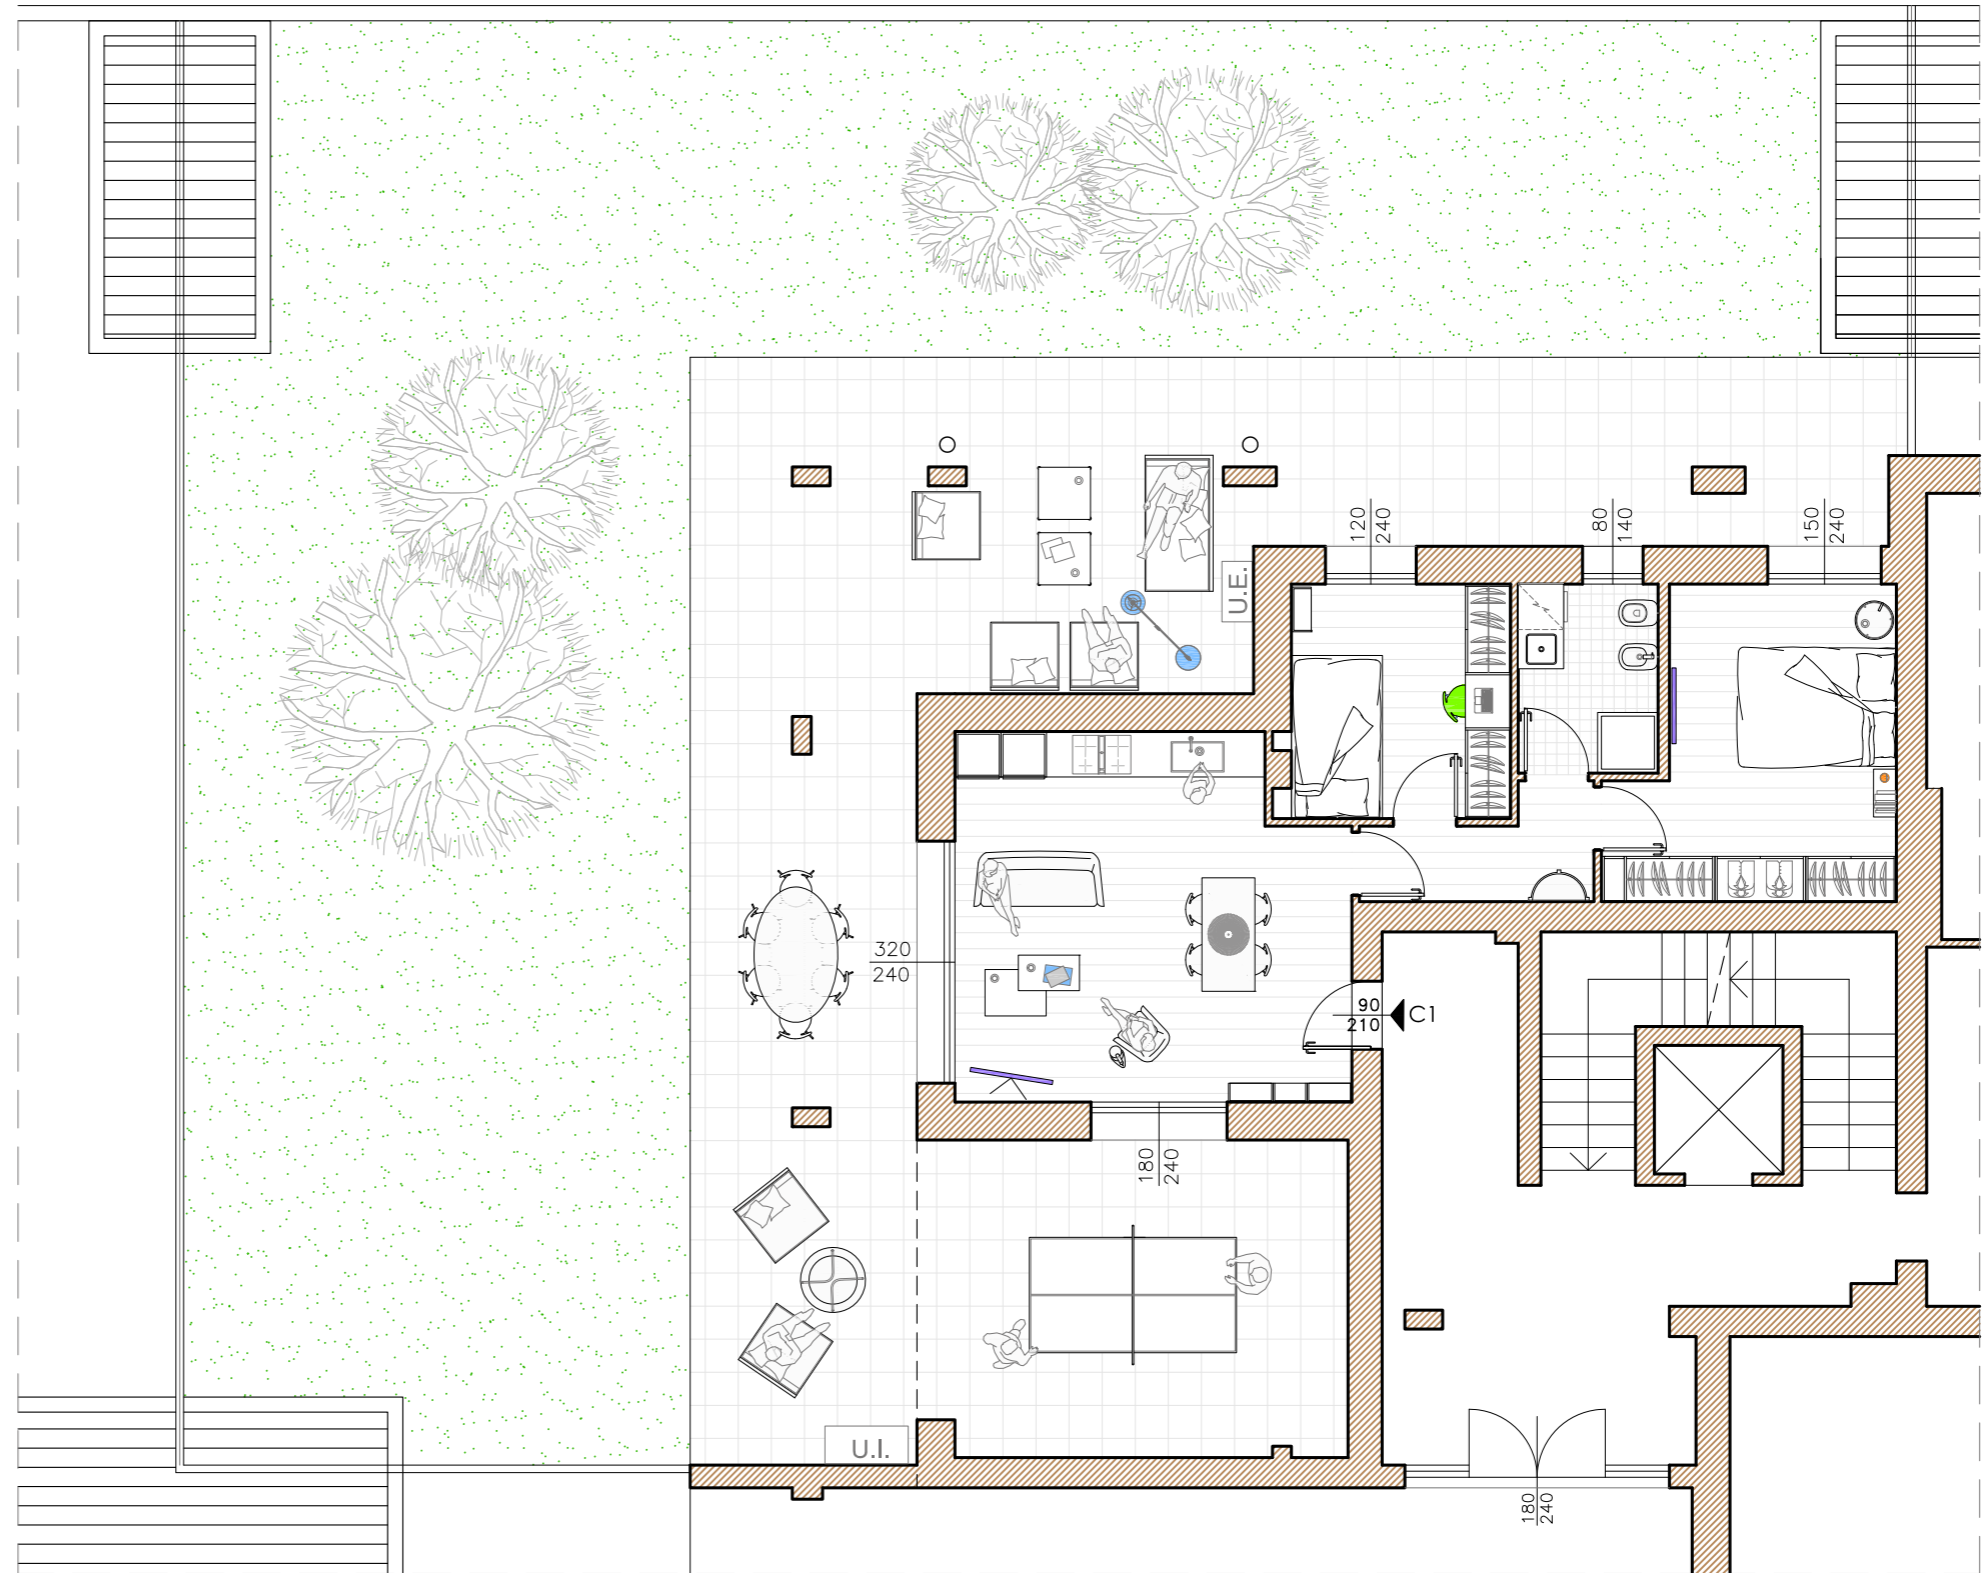

MONZA STORIES

AGUGGIARI

C1

PIANO TERRA

SUPERFICIE COMMERCIALE: abitazione mq. 75,30, portico mq. 85,08, loggia mq. 27,25, giardino mq. 185

MONZA STORIES

AGUGGIARI

C1

PIANO TERRA

SUPERFICIE COMMERCIALE: abitazione mq. 75,30, portico mq. 85,08, loggia mq. 27,25, giardino mq. 185